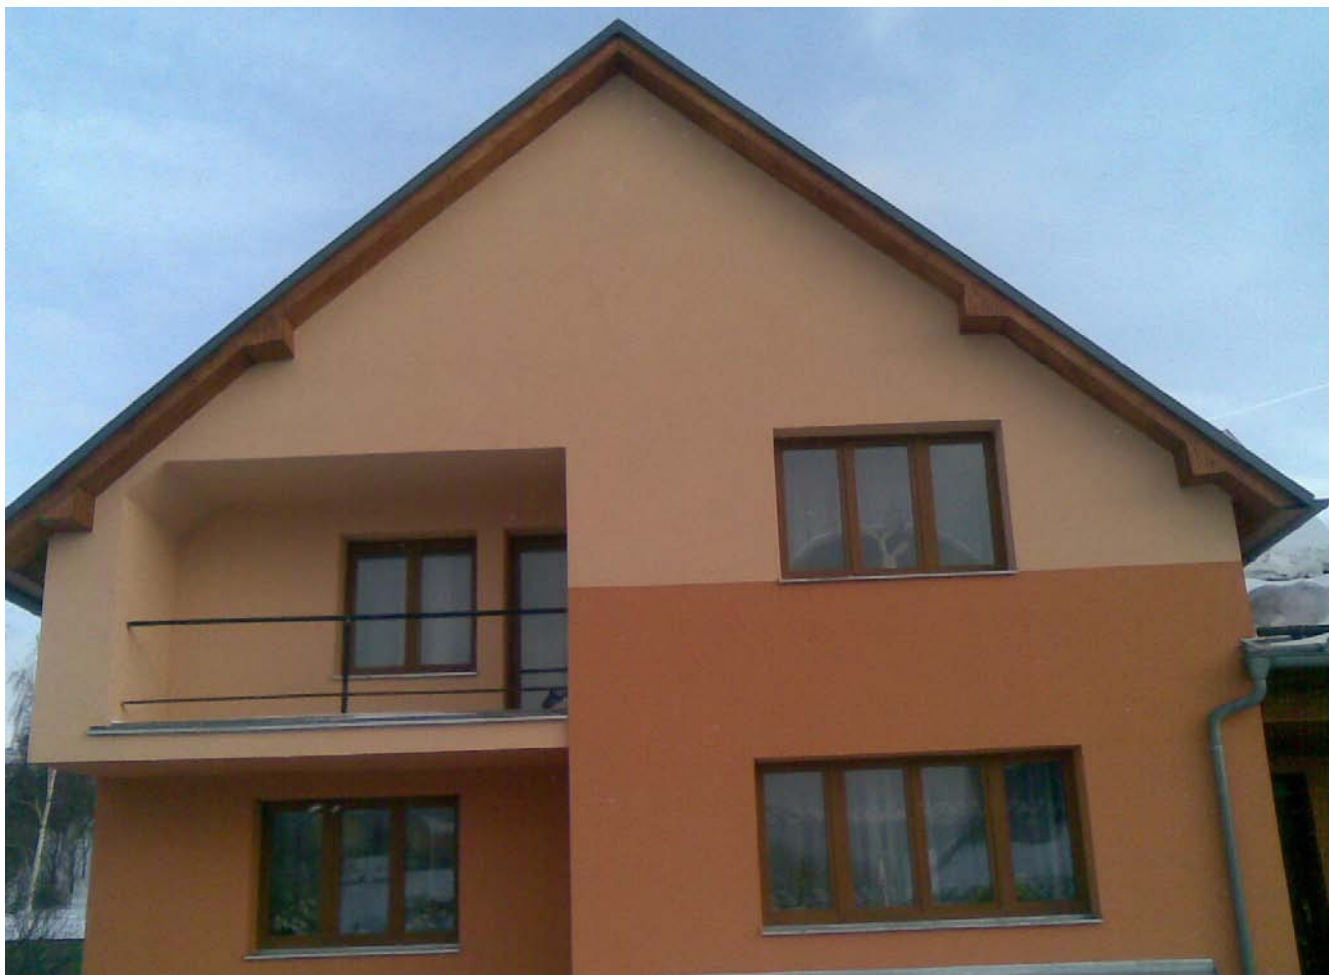

RODINNÝ DŮM

Klášterec nad Ohří, Ciboušovská 552

POZNÁMKA:

Projektová dokumentace k získání dotace Zelená úsporám - 2010
Realizace zateplení - 2010